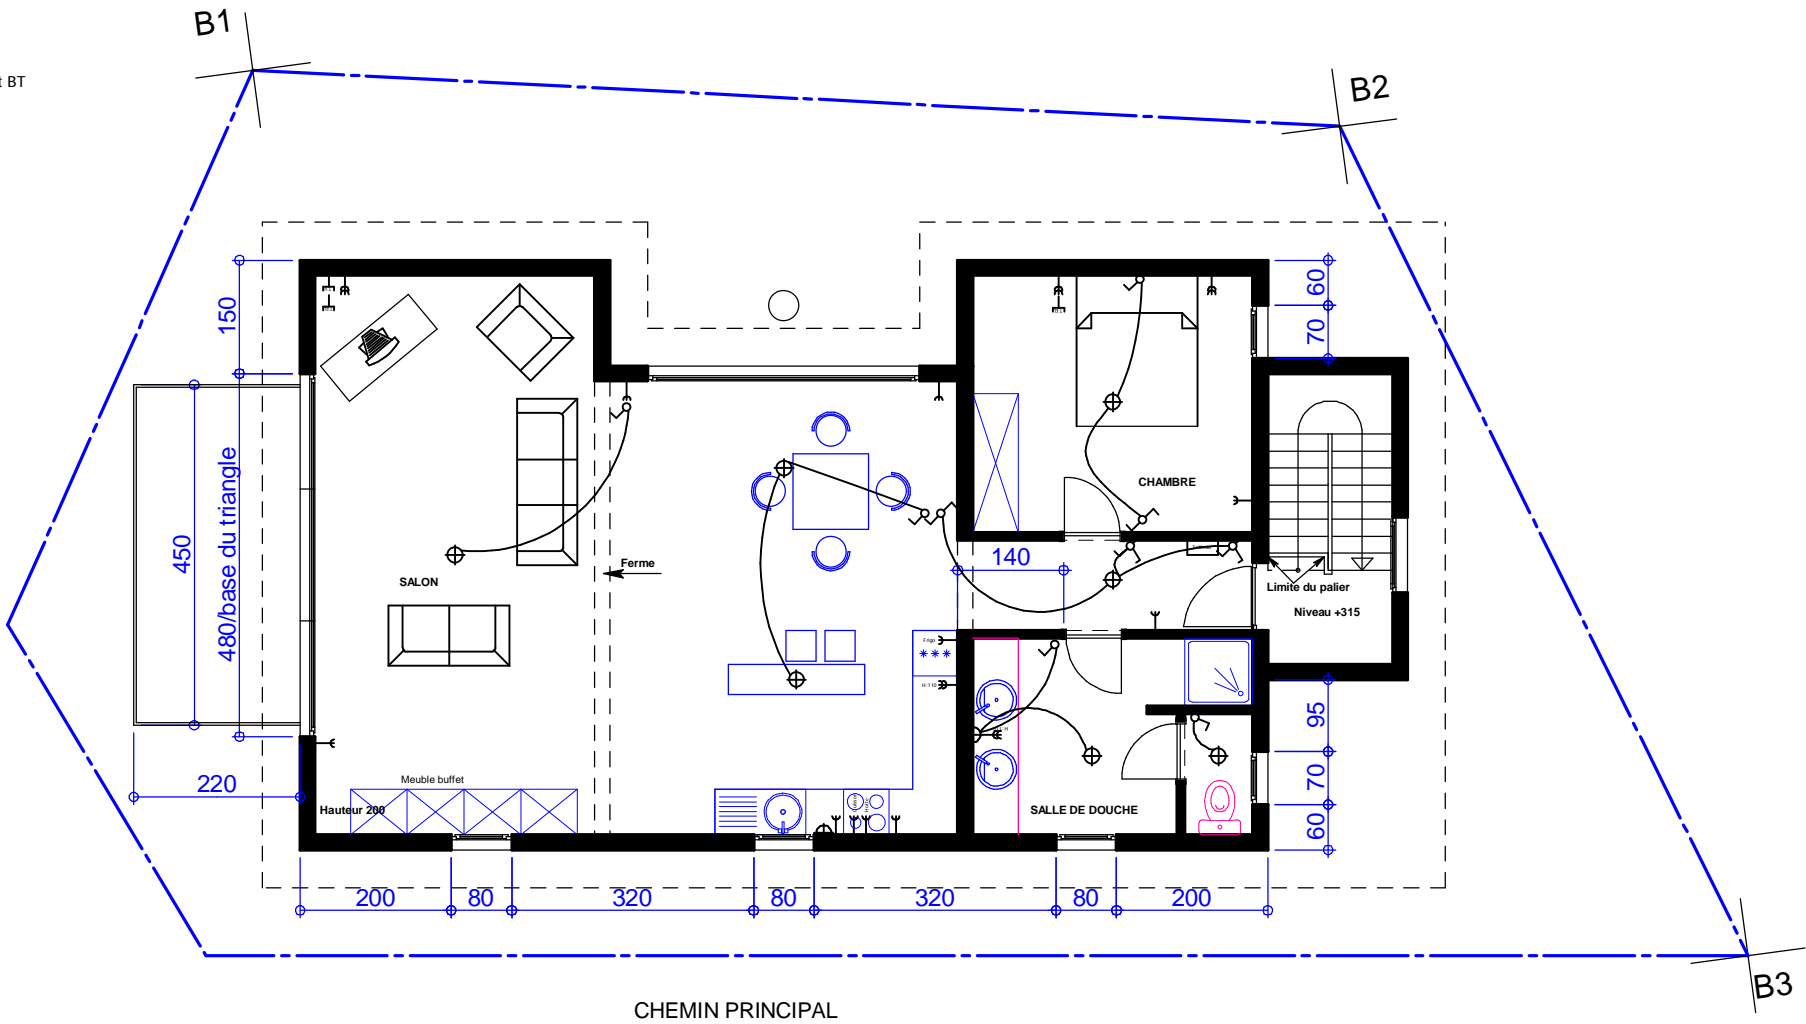

-  Interrupteur 1 direction
-  Interrupteur 2 directions
-  Prise télévision
-  Prise informatique
-  Prise téléphone
-  Prise simple
-  Prise double
-  Point lumineux
-  Applique
-  Transformateur
-  Tableau divisionnaire
-  Cable pour spot BT

Vers océan

RESIDENCE LES ALIZEES - CAP SKIRRING

Jean-Paul et Barbara Fontaine
Construction d'une boutique

Bureau d'architecture :
b.wauthier@skynet.be

CHEMIN PRINCIPAL

SUITE DE LUXE PRESTIGE 1

1ier ETAGE

Vers entrée principale