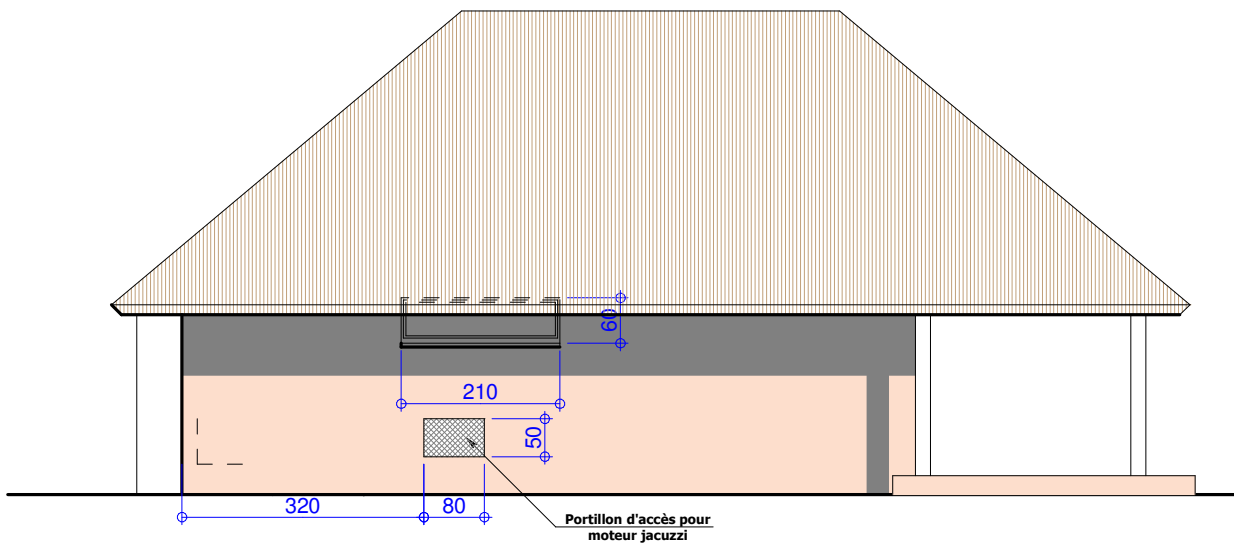

Facade arrière coté terre EST

Facade latérale gauche NORD

Suites perpendiculaires à la falaise

LES ALIZES-BEACH RESORT - CAP SKIRRING-SUITES "COCOTERAIE"

Exécution prévue en 2009

Jean-Paul et Barbara Fontaine

Architecte : Bruno Wauthier

Juin 2008