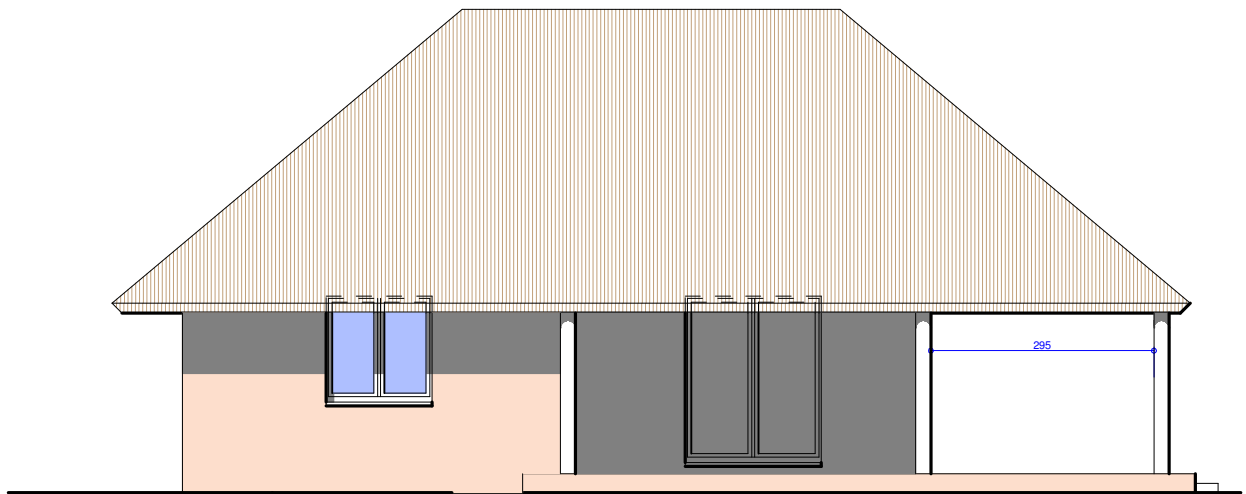

Facade latérale droite SUD

Facade avant coté océan OUEST

Suites parallèles à la falaise

LES ALIZES-BEACH RESORT - CAP SKIRRING-SUITES "COCOTERAIE"

Exécution prévue en 2009

Jean-Paul et Barbara Fontaine

Architecte : Bruno Wauthier