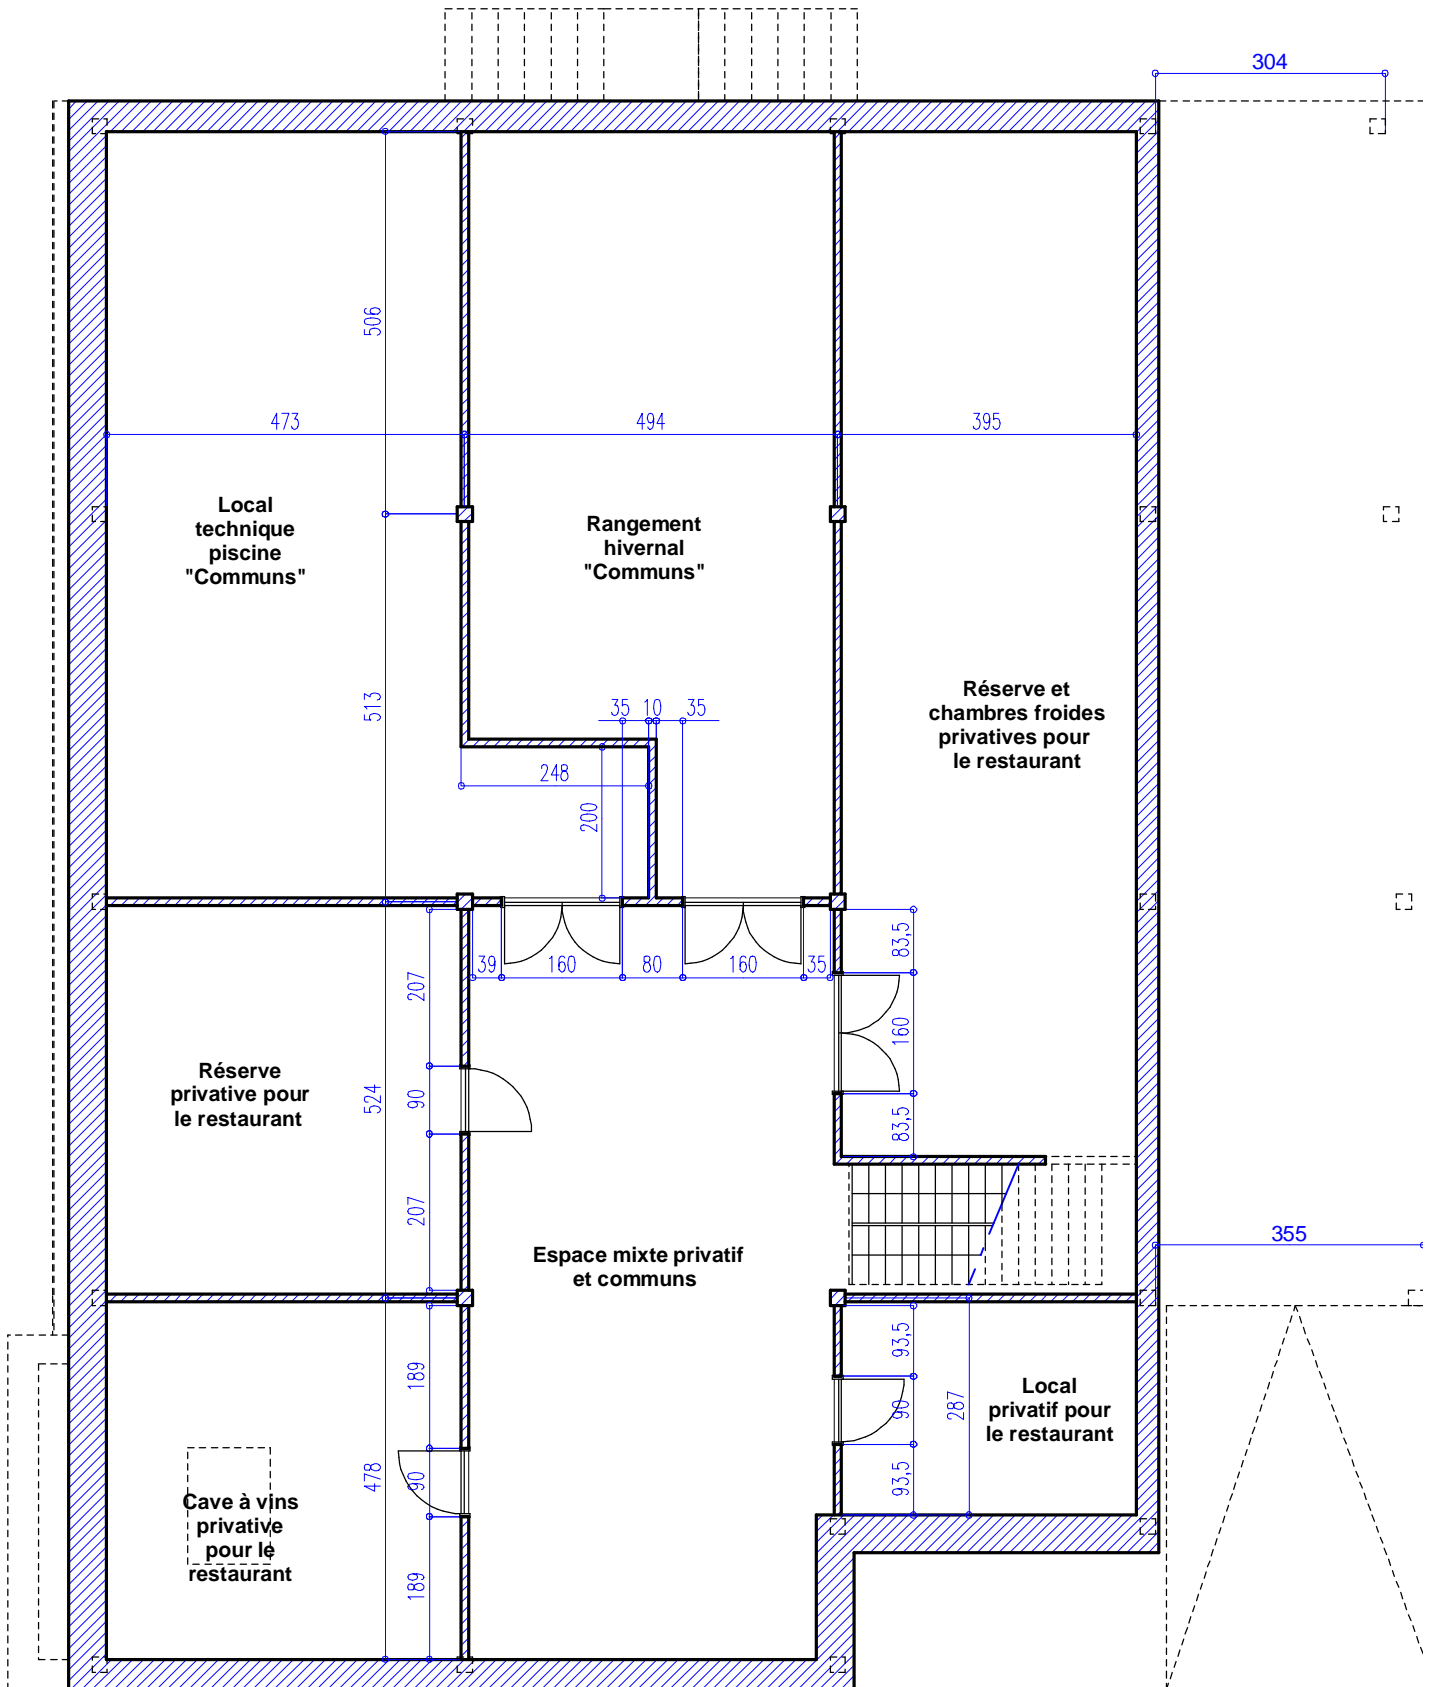

# RESIDENCE LES ALIZES - CAP SKIRRING

Jean-Paul et Barbara Fontaine

**Aménagement des caves mixtes sous le restaurant**