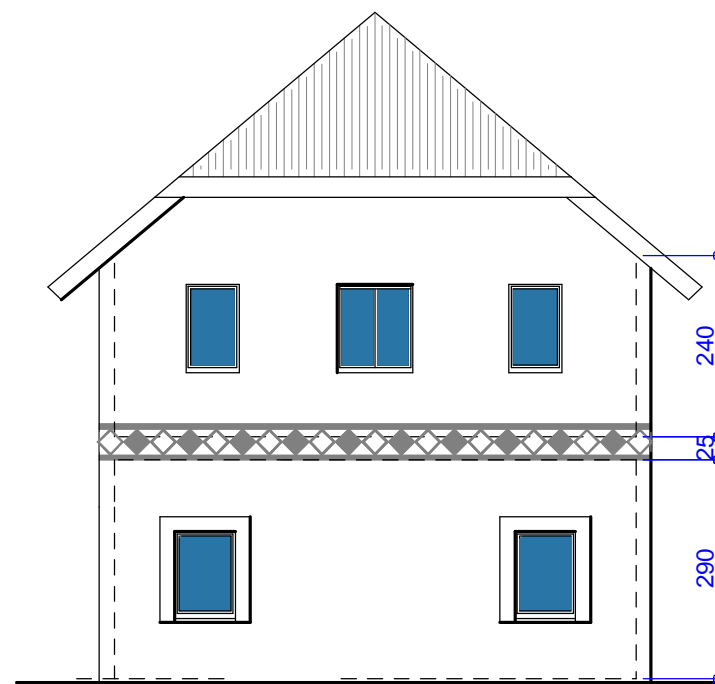

NORD

EST

**RESIDENCE LES ALIZEES - CAP SKIRRING**

Jean-Paul et Barbara Fontaine  
Construction de la réception

Bureau d'architecture :  
[b.wauthier@skynet.be](mailto:b.wauthier@skynet.be)

**FACADES**