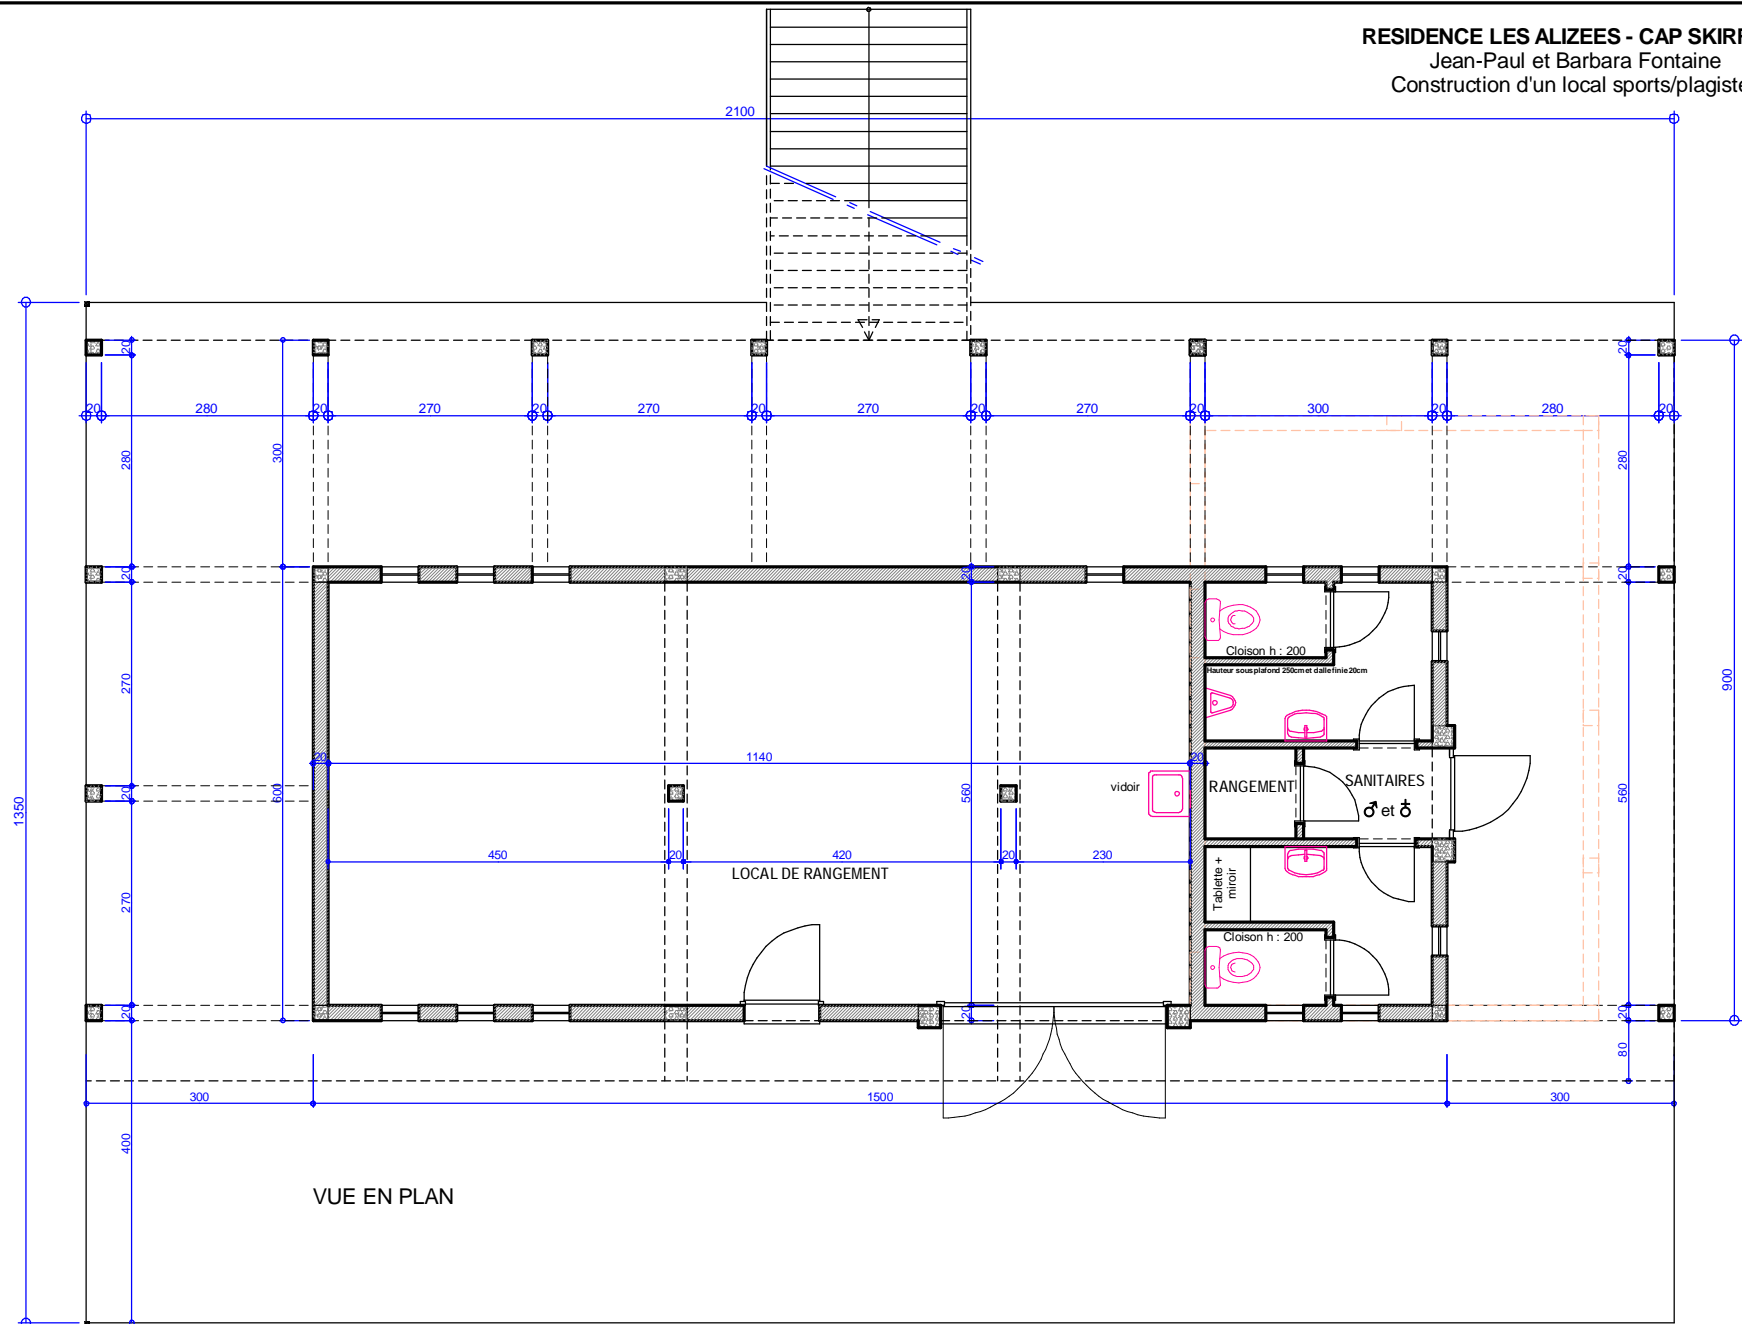

RESIDENCE LES ALIZEES - CAP SKIRRING

Jean-Paul et Barbara Fontaine

Construction d'un local sports/plagistes

VUE EN PLAN