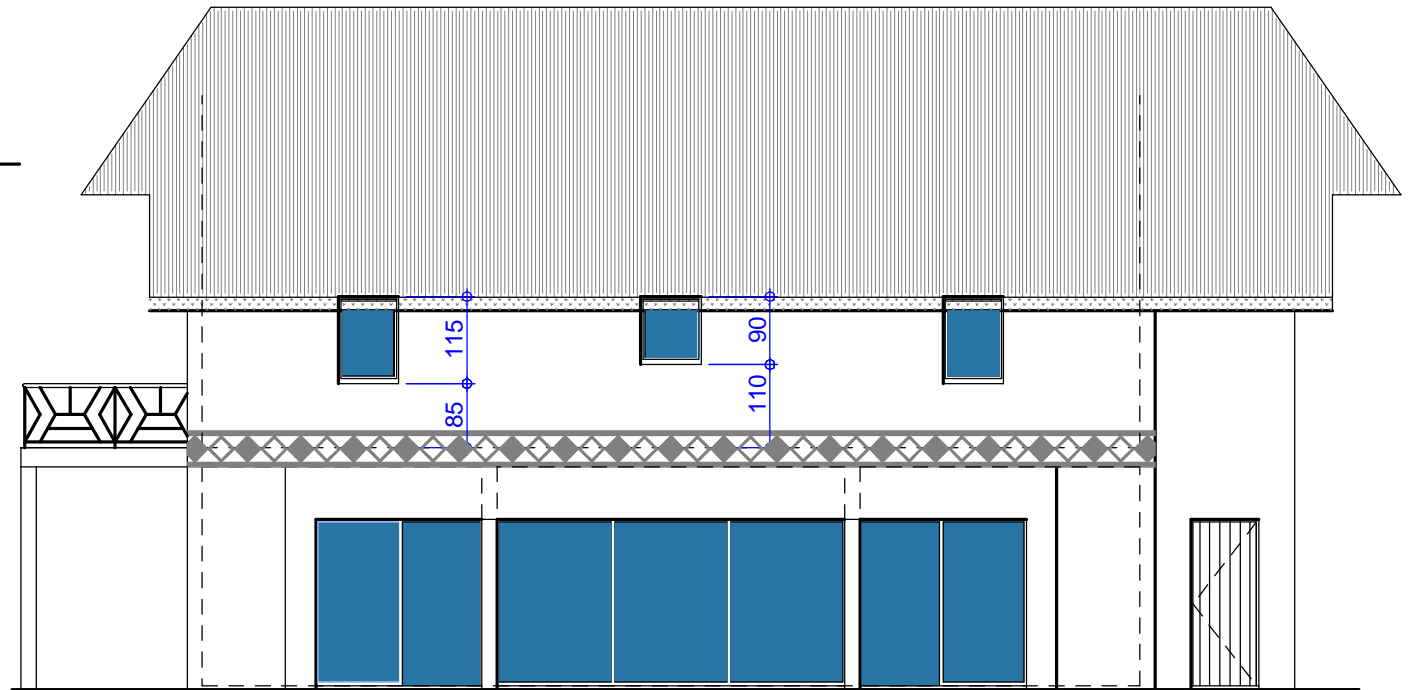

OUEST

SUD

FACADES

RESIDENCE LES ALIZEES - CAP SKIRRING

Jean-Paul et Barbara Fontaine
Construction d'une boutique

Bureau d'architecture :
b.wauthier@skynet.be