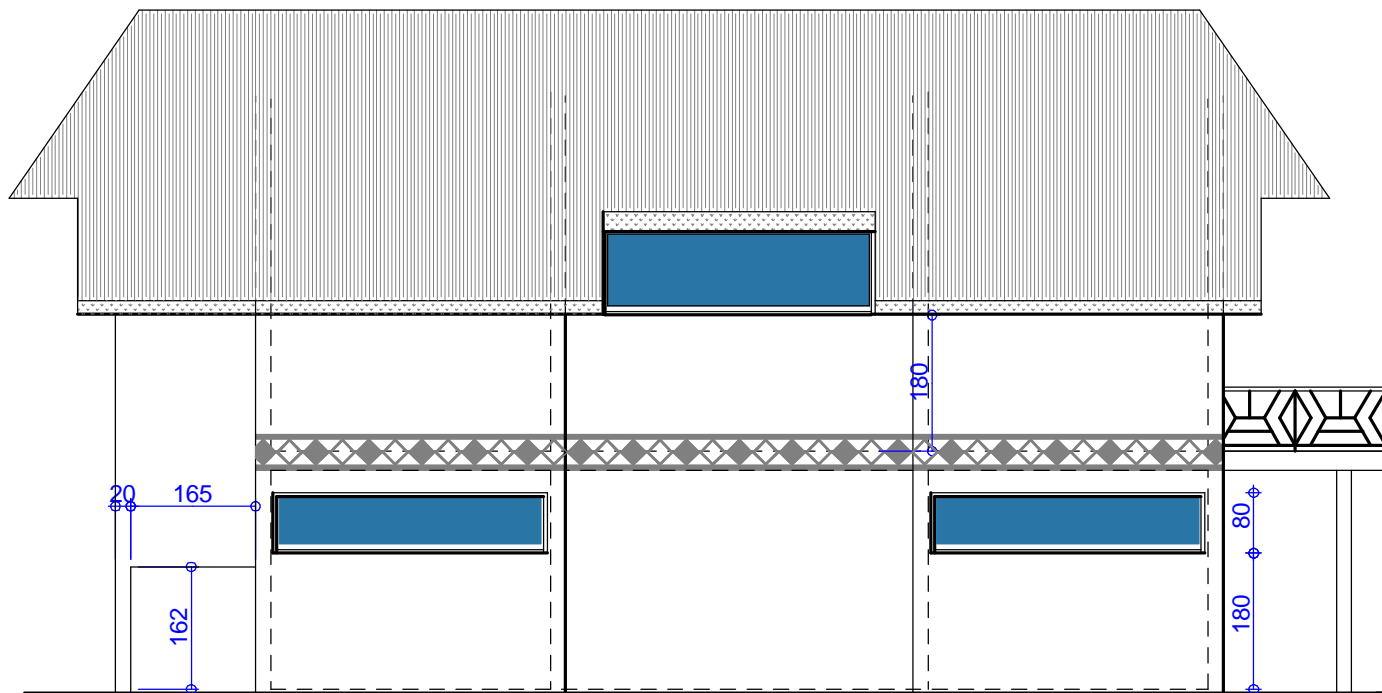

EST

NORD

RESIDENCE LES ALIZEES - CAP SKIRRING

Jean-Paul et Barbara Fontaine
Construction d'une boutique

Bureau d'architecture :
b.wauthier@skynet.be

FACADES